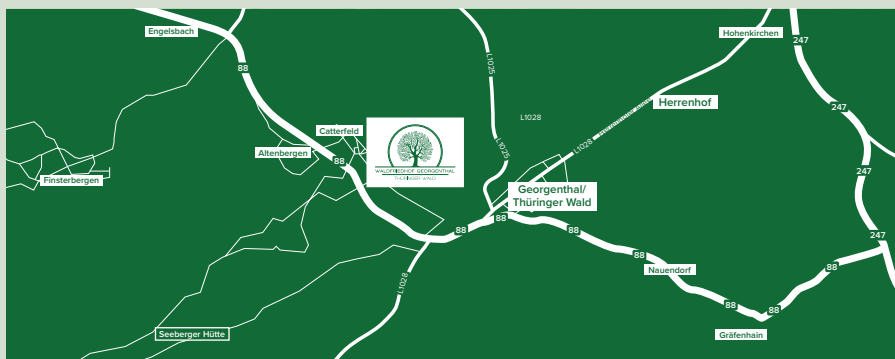

WALDFRIEDHOF GEORGENTHAL
THÜRINGER WALD

DIE LETZTE RUHE FINDEN AUF DEM
WALDFRIEDHOF GEORGENTHAL
THÜRINGER WALD

www.waldfriedhof-georgenthal.de

WALDFRIEDHOF GEORGETHAL

Die Trauerfeier auf unserem Waldfriedhof kann von Ihnen frei gestaltet werden. Die Beisetzung wird meist von einem Bestattungsinstitut Ihrer Wahl betreut.

Der Waldfriedhof Georgenthal liegt direkt an der B88, nur wenige Minuten von den Autobahnen A4 und A71 entfernt, und ist somit aus Eisenach (40 Minuten), Erfurt (ca. 40 Minuten), Gotha (ca. 25 Minuten) und Ilmenau (ca. 35 Minuten) schnell und bequem erreichbar.

FÜHRUNGEN

Jeden ersten und dritten Samstag im Monat, jeweils um 10 Uhr.
Dauer circa 1 Stunde, Treffpunkt an der Infotafel am Eingang.
Eine Anmeldung ist nicht erforderlich.

WIE FINDE ICH EINEN BESTATTUNGSBAUM?

Die Nummer Ihres Bestattungsbaumes finden Sie auf unserem Lageplan, anhand dessen Sie sich auf unserem Waldfriedhof orientieren können. Die Nummern sind am Baum bzw. an einem in der Nähe eingeschlagenen Robinienpfahl angebracht. Eine dahinter hängende farbige Plakette zeigt die Art der Grabstätte an. Die Bedeutung der farbigen Plakette wird Ihnen in der Tabelle auf der Rückseite näher beschrieben. Bäume und Findlinge mit farbiger Plakette sind noch zu erwerben.